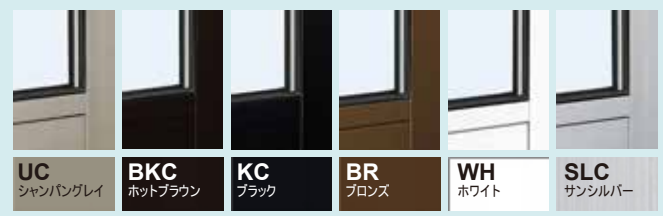

窓まわりの結露発生を低減させる 樹脂アングル

室内アングル部を樹脂形材にすることで、温室度条件などにより発生する結露を抑えます。内装材の腐食やクロス巻き込み仕上げ時のクロスの汚れを抑えます。

《結露比較》

●アルミアングル ●樹脂アングル

Collar Variation

商品一覧

サイズ設定など詳細についてはカタログを参照ください。

外観：シャンパングレイ色

引違い窓 装飾窓

引違い窓 (単体サッシ)

引違い窓 (単体サッシ)
4枚建

たてすべり出し窓
カムラッチ

FIX窓

すべり出し窓
カムラッチ

アクセントシリーズ 勝手口

たてスリム窓
FIXタイプ